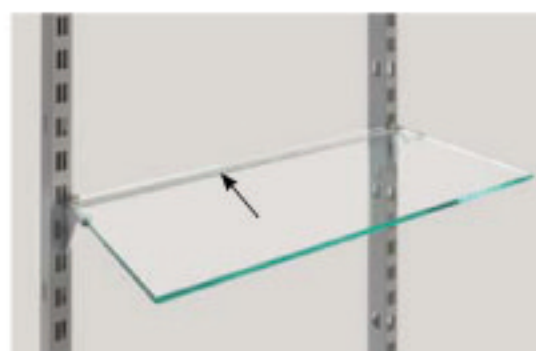

Europ Etal EXCELLENCE

system 50  

Product	KOKER / WANDPROFIEL
Uitvoering	Zie hoofdstuk I voor de bijpassende kokers/wandprofielen steek 50 mm of vraag ons naar de mogelijkheden.

system 50  

Product	DRAGER HOUT	
Uitvoering	Luxe houtschapdrager voor 19mm dik hout. Per paar (L+R)	
Materiaal	RVS geborsteld	
	Lengte	Artikel
	205	75.2.50.T.19.205
	255	75.2.50.T.19.255
	305	75.2.50.T.19.305
	355	75.2.50.T.19.355
	405	75.2.50.T.19.405
	455	75.2.50.T.19.455

Product	SCHROEF	
Uitvoering	RVS Torx-schroef t.b.v. 75.2.T.19 Per stuk	
Materiaal	RVS	
	Maten	Artikel
	4x35	75.5.3

system 50  

Product	DRAGER GLAS	
Uitvoering	Luxe omgezette glasdrager. Per paar (L+R) Exclusief glasbuffers.	
Materiaal	RVS geborsteld	
	Lengte	Artikel
	205	75.2.50WT205
	255	75.2.50WT255
	305	75.2.50WT305
	355	75.2.50WT355
	405	75.2.50WT405
	455	75.2.50WT455

Product	GLASHOUDER	
Uitvoering	Verbindingsbuis Ø10mm compleet met klembusen T.b.v. 75.2.50.GT.1	
Materiaal	RVS geboersteld	
	Maten	Lengte
	h.o.h. 600	588
	h.o.h. 800	788
		Artikel
		75.VR.10.588
		75.VR.10.788