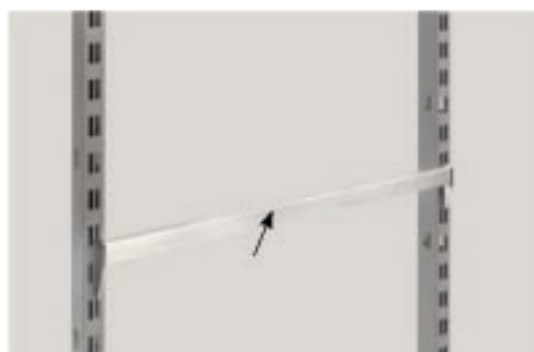

Product **DRAAGBALK**
Uitvoering Koker 30x15mm
Materiaal RVS geborsteld

Maten	Lengte	Artikel
h.o.b. 600	588	75.DR.15.588
h.o.b. 800	788	75.DR.15.788