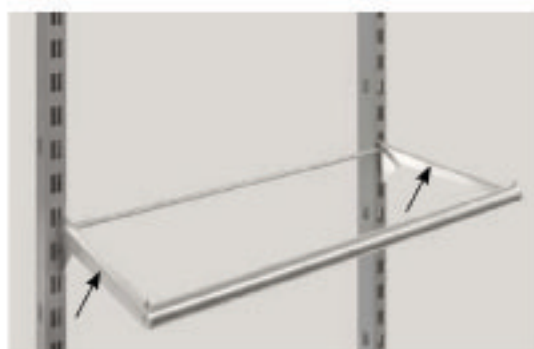

Product **CONFECTIEBEUGEL**
Uitvoering Draagarm confectioneubeugel. Per paar
Materiaal RVS geborsteld

Diepte	Artikel
300	75.2.50.KT.1.B.25.300