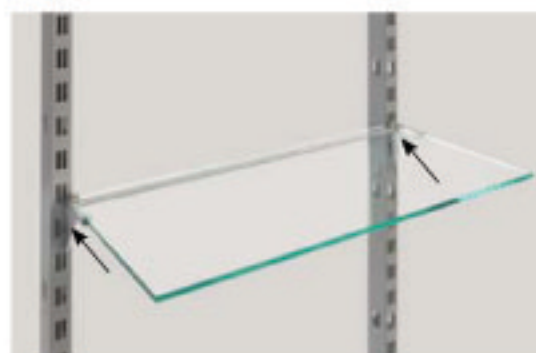

Product	GLASHOUDER	
Uitvoering	Houder voor 8mm glasschap. Per paar (L+R)	
Materiaal	RVS geboersteld	
	Lengte	Artikel
	90	75.2.50.GT.1