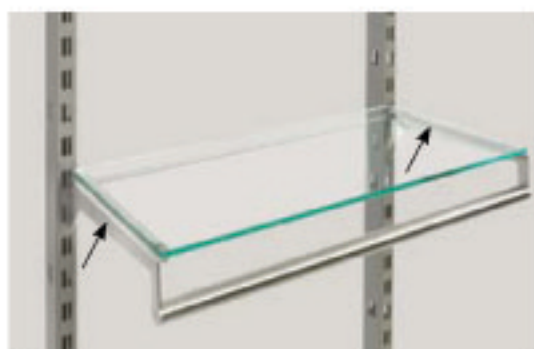

Product **CONFECTIEBEUGEL**
Uitvoering Draagarm confectioneubeugel voor schap. Per paar
Materiaal RVS geborsteld

Diepte	Artikel
300	75.2.50.KT.2.B.25.300